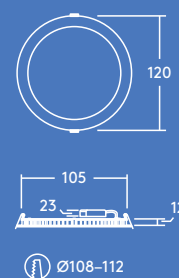

Distribuzione luminosa

Zoe 900lm

cd/klm ULOR: 0% DLOR: 100% LOR: 100%

83lm/W

Tabella referenze

Descrizione	Peso (kg)	Codice SAP
ZOE LED DL 110 600 840	0.25	96666088
ZOE LED DL 160 900 840	0.40	96666089
ZOE LED DL 210 1500 840	0.55	96666090
★ ZOE LED DL 210 2000 840	0.55	96666091
ZOE LED DL 110 600 830	0.25	96666092
ZOE LED DL 160 900 830	0.40	96666093
ZOE LED DL 210 1500 830	0.55	96666094
★ ZOE LED DL 210 2000 830	0.55	96666095

830-3000K, 840-4000K

★ Nuovo, Disponibile da primavera 2018

Installazione/ Montaggio

- Installazione ad incasso in svariate tipologie di soffitto
- Facile installazione grazie a una scatola di connessione esterna per cablaggio passante

Materiali/ Finitura

Corpo: Alluminio bianco
Diffusore: PS

Specifiche

- Classe II
- IP44 (dal basso)
  IP20 (dall'alto)
- IK02
- Driver certificato ENEC