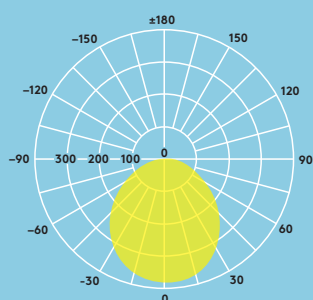

#### Sorgente luminosa

- 600lm (8W), 900lm (12W), 1500lm (18W) e 2000lm (22W) fino a 91lm/W
- Temperatura colore: 4000K e 3000K
- 35 000 ore di durata (@L70B50, Ta 25°C)
- CRI 80
- McAdam (iniziale): 4 step

## Distribuzione luminosa

Zoe 900lm

cd/klm ULOR: 0% DLOR: 100% LOR: 100%

83lm/W