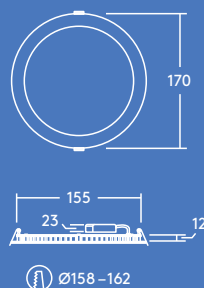

Distribuzione luminosa

Zoe 900lm

cd/klm ULOR: 0% DLOR: 100% LOR: 100%

83lm/W

Tabella referenze

Descrizione	Peso (kg)	Codice SAP
ZOE LED DL 110 600 840	0.25	96666088
ZOE LED DL 160 900 840	0.40	96666089
ZOE LED DL 210 1500 840	0.55	96666090
★ ZOE LED DL 210 2000 840	0.55	96666091
ZOE LED DL 110 600 830	0.25	96666092
ZOE LED DL 160 900 830	0.40	96666093
ZOE LED DL 210 1500 830	0.55	96666094
★ ZOE LED DL 210 2000 830	0.55	96666095

830-3000K, 840-4000K

★ Nuovo, Disponibile da primavera 2018

Installazione/ Montaggio

- Installazione ad incasso in svariate tipologie di soffitto
- Facile installazione grazie a una scatola di connessione esterna per cablaggio passante

Materiali/ Finitura

Corpo: Alluminio bianco
Diffusore: PS

Specifiche

- Classe II
- IP44 (dal basso)
  IP20 (dall'alto)
- IK02
- Driver certificato ENEC