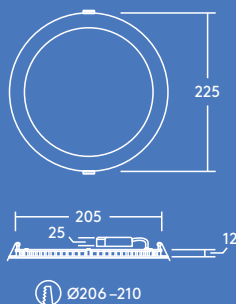

Distribuzione luminosa

Zoe 900lm

cd/klm ULOR: 0% DLOR: 100% LOR: 100%

83lm/W

Tabella referenze

Descrizione	Peso (kg)	Codice SAP
ZOE LED DL 110 600 840	0.25	96666088
ZOE LED DL 160 900 840	0.40	96666089
ZOE LED DL 210 1500 840	0.55	96666090
★ ZOE LED DL 210 2000 840	0.55	96666091
ZOE LED DL 110 600 830	0.25	96666092
ZOE LED DL 160 900 830	0.40	96666093
ZOE LED DL 210 1500 830	0.55	96666094
★ ZOE LED DL 210 2000 830	0.55	96666095

830-3000K, 840-4000K

★ Nuovo, Disponibile da primavera 2018

Installazione/ Montaggio

- Installazione ad incasso in svariate tipologie di soffitto
- Facile installazione grazie a una scatola di connessione esterna per cablaggio passante

Materiali/ Finitura

Corpo: Alluminio bianco
Diffusore: PS

Specifiche

- Classe II
- IP44 (dal basso)
  IP20 (dall'alto)
- IK02
- Driver certificato ENEC