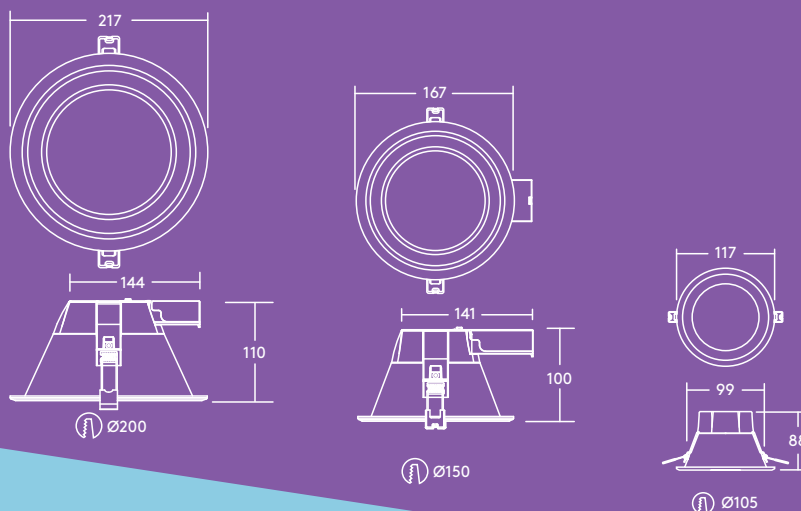

### Sorgente luminosa

- Durata 50 000 ore (@L70B50, Ta 25°C)
- 800lm (9W), 1000lm (12W), 1500lm (16W), 2000lm (21W), fino a 95lm/W
- Temperatura colore : 4000 K e 3000 K
- CRI 80
- McAdams (iniziale): 4 step