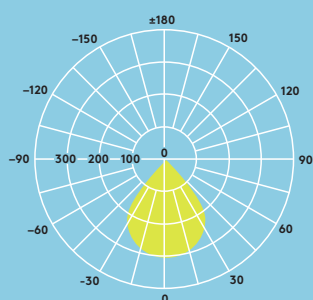

Distribuzione luminosa

Amy LED 2000lm

cd/klm ULOR: 0 % DLOR: 100 % LOR: 100 %

95 lm/W