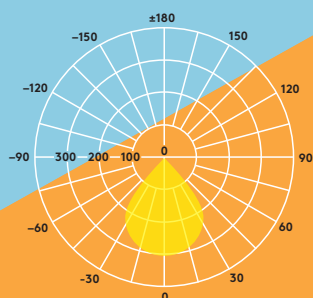

Distribuzione luminosa

Alice 2400lm (30W)

cd/klm ULOR: 0% DLOR: 100% LOR: 100%

Tabella referenze

Descrizione	Peso (kg)	Codice SAP
ALICE LED FL IP65 10W 840	0.4	96666073
ALICE LED FL IP65 20W 840	0.75	96628836
ALICE LED FL IP65 30W 840	0.75	96666074
ALICE LED FL IP65 50W 840	2.45	96666075
ALICE LED FL IP65 100W 840	3.8	96666076