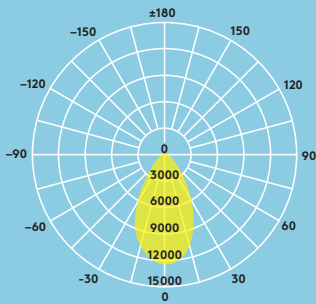

### Light source information

- Lifetime 50 000 hours (@L70B50, Ta 25 °C)
- 12 000 lm (100 W), 18 000 lm (150 W), 24 000 lm (200 W), 30 000 lm (250 W), up to 120 lm/W
- Colour temperature: 4000 K
- <25 UGR
- CRI 80
- McAdams (initial): 5 step

## Lighting distribution

### George 12000 lm

cd/klm ULOR: 0% DLOR: 100% LOR: 100%

120 lm/W  