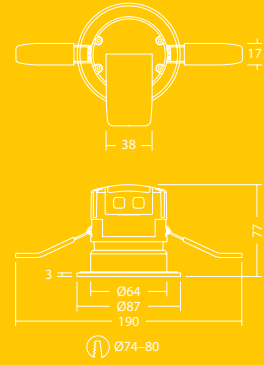

### Light source information

- 550lm (7W); 80lm/W
- Color temperature 3000K and 4000 K
- Life time 50 000 hours (@L70, Ta 25°C)
- CRI ≥80
- McAdam (initial): 6 step