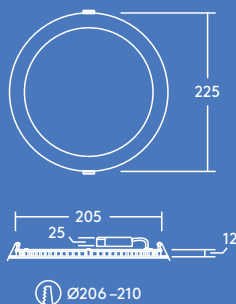

Zoe

Keskeny mélysugárzó

A „Zoe” modell bemutatása

A karcsú és rugalmasan állítható „Zoe” modellt a hétköznapi igények kielégítésére terveztük

- Homogén felület
- Mindössze 12 mm-es magassága miatt számos különböző álmennyezet típusához alkalmazható
- A felhasználási módtól függően 3000 K vagy 4000 K
- Ideális a hagyományos 1 × 18 W, 1 × 26 W és 2 × 18 W CFL mélysugárzók helyett, akár 50 %-os energiamegtakarítást biztosít
- Csatlakozó a szemszám nélküli bekötéshez, amely a hurkos bekötést is lehetővé teszi
- Megkönnyíti a tisztítást: sík felület és IP44 védettség
- A Just Emergency Plug&Play (öntesztelő) E3 vészvilágítási készlettel alkalmazva 3 órás vészvilágítás funkciót kínál (külön kapható)

600, 900, 1500 és 2000 lumenes változatban is kapható

110, 160 és 210 mm-es kivágási mérettel

Akár 50 % energiamegtakarítás a kompakt fénycsöves mélysugárzókhoz képest

IP44: fröccsenésálló (alulról)

35 000 órás élettartam

Fényelosztás

Zoe 900lm

cd/klm ULOR: 0 % DLOR: 100 % LOR: 100 %

83lm/W

Rendelési útmutató

| Leírás | Tömeg (kg) | SAP-kód |
|---------------------------|------------|----------|
| ZOE LED DL 110 600 840 | 0.25 | 96666088 |
| ZOE LED DL 160 900 840 | 0.40 | 96666089 |
| ZOE LED DL 210 1500 840 | 0.55 | 96666090 |
| ★ ZOE LED DL 210 2000 840 | 0.55 | 96666091 |
| ZOE LED DL 110 600 830 | 0.25 | 96666092 |
| ZOE LED DL 160 900 830 | 0.40 | 96666093 |
| ZOE LED DL 210 1500 830 | 0.55 | 96666094 |
| ★ ZOE LED DL 210 2000 830 | 0.55 | 96666095 |