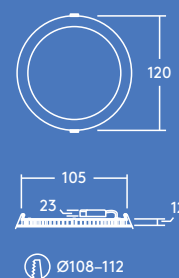

Zoe

Keskeny mélysugárzó

A „Zoe” modell bemutatása

A karcsú és rugalmasan állítható „Zoe” modellt a hétköznapi igények kielégítésére terveztük

- Homogén felület
- Mindössze 12 mm-es magassága miatt számos különböző álmennyezet típusához alkalmazható
- A felhasználási módtól függően 3000 K vagy 4000 K
- Ideális a hagyományos 1 × 18 W, 1 × 26 W és 2 × 18 W CFL mélysugárzók helyett, akár 50 %-os energiamegtakarítást biztosít
- Csatlakozó a szemszám nélküli bekötéshez, amely a hurkos bekötést is lehetővé teszi
- Megkönnyíti a tisztítást: sík felület és IP44 védettség
- A Just Emergency Plug&Play (öntesztelő) E3 vészvilágítási készlettel alkalmazva 3 órás vészvilágítás funkciót kínál (külön kapható)

600, 900, 1500 és 2000 lumenes változatban is kapható

110, 160 és 210 mm-es kivágási mérettel

Akár 50 % energiamegtakarítás a kompakt fénycsöves mélysugárzókhoz képest

IP44: fröccsenésálló (alulról)

35 000 órás élettartam

Fényelosztás

Zoe 900lm

cd/klm ULOR: 0 % DLOR: 100 % LOR: 100 %

83lm/W

Rendelési útmutató

| Leírás | Tömeg (kg) | SAP-kód |
|---------------------------|------------|----------|
| ZOE LED DL 110 600 840 | 0.25 | 96666088 |
| ZOE LED DL 160 900 840 | 0.40 | 96666089 |
| ZOE LED DL 210 1500 840 | 0.55 | 96666090 |
| ★ ZOE LED DL 210 2000 840 | 0.55 | 96666091 |
| ZOE LED DL 110 600 830 | 0.25 | 96666092 |
| ZOE LED DL 160 900 830 | 0.40 | 96666093 |
| ZOE LED DL 210 1500 830 | 0.55 | 96666094 |
| ★ ZOE LED DL 210 2000 830 | 0.55 | 96666095 |