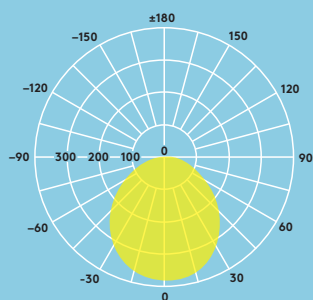

3 órás tartalékvilágítási változatban is kapható

Ideális:

Folyosókon

Recepciókon

Irodákban és konferenciatermekben

Oktatási intézményekben

Fényforrás adatai

- 600 lm (8 W), 900 lm (12 W), 1500 lm (18 W) és 2000 lm (22 W) akár 91 lm/W
- Színhőmérsékletek: 4000 K és 3000 K
- 35 000 óra névleges élettartam (@L70B50, Ta 25 °C)
- CRI 80
- MacAdam: 4

Fényelosztás

Zoe 900lm

cd/klm ULOR: 0 % DLOR: 100 % LOR: 100 %

83lm/W

Rendelési útmutató

| Leírás | Tömeg (kg) | SAP-kód |
|---------------------------|------------|----------|
| ZOE LED DL 110 600 840 | 0.25 | 96666088 |
| ZOE LED DL 160 900 840 | 0.40 | 96666089 |
| ZOE LED DL 210 1500 840 | 0.55 | 96666090 |
| ★ ZOE LED DL 210 2000 840 | 0.55 | 96666091 |
| ZOE LED DL 110 600 830 | 0.25 | 96666092 |
| ZOE LED DL 160 900 830 | 0.40 | 96666093 |
| ZOE LED DL 210 1500 830 | 0.55 | 96666094 |
| ★ ZOE LED DL 210 2000 830 | 0.55 | 96666095 |