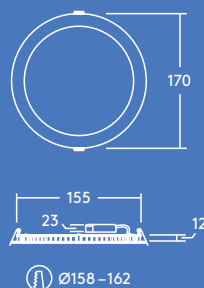

Zoe

Keskeny mélysugárzó

A „Zoe” modell bemutatása

A karcsú és rugalmasan állítható „Zoe” modellt a hétköznapi igények kielégítésére terveztük

- Homogén felület
- Mindössze 12 mm-es magassága miatt számos különböző álmennyezet típusához alkalmazható
- A felhasználási módtól függően 3000 K vagy 4000 K
- Ideális a hagyományos 1 × 18 W, 1 × 26 W és 2 × 18 W CFL mélysugárzók helyett, akár 50 %-os energiamegtakarítást biztosít
- Csatlakozó a szemszám nélküli bekötéshez, amely a hurkos bekötést is lehetővé teszi
- Megkönnyíti a tisztítást: sík felület és IP44 védettség
- A Just Emergency Plug&Play (öntesztelő) E3 vészvilágítási készlettel alkalmazva 3 órás vészvilágítás funkciót kínál (külön kapható)

600, 900, 1500 és 2000 lumenes változatban is kapható

110, 160 és 210 mm-es kivágási mérettel

Akár 50 % energiamegtakarítás a kompakt fénycsöves mélysugárzókhoz képest

IP44: fröccsenésálló (alulról)

35 000 órás élettartam

3 órás tartalékvilágítási változatban is kapható

Ideális:

Folyosókon

Recepciókon

Irodákban és konferenciatermekben

Oktatási intézményekben

Fényforrás adatai

- 600 lm (8 W), 900 lm (12 W), 1500 lm (18 W) és 2000 lm (22 W) akár 91 lm/W
- Színhőmérsékletek: 4000 K és 3000 K
- 35 000 óra névleges élettartam (@L70B50, Ta 25 °C)
- CRI 80
- MacAdam: 4

Fényelosztás

Zoe 900lm

cd/klm ULOR: 0 % DLOR: 100 % LOR: 100 %

83lm/W

Rendelési útmutató

| Leírás | Tömeg (kg) | SAP-kód |
|---------------------------|------------|----------|
| ZOE LED DL 110 600 840 | 0.25 | 96666088 |
| ZOE LED DL 160 900 840 | 0.40 | 96666089 |
| ZOE LED DL 210 1500 840 | 0.55 | 96666090 |
| ★ ZOE LED DL 210 2000 840 | 0.55 | 96666091 |
| ZOE LED DL 110 600 830 | 0.25 | 96666092 |
| ZOE LED DL 160 900 830 | 0.40 | 96666093 |
| ZOE LED DL 210 1500 830 | 0.55 | 96666094 |
| ★ ZOE LED DL 210 2000 830 | 0.55 | 96666095 |