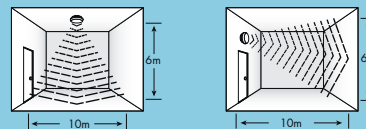

Érzékelő hatótávolsága

Szabályozhatóság

📶 Érzékenység	10%, 50%, 75%, 100%
🕒 Idő	5 másodperc, 90 másodperc, 5 perc, 15 perc
✳️ lux	2lux, 10lux, 50lux, deaktiválás

5 év garancia