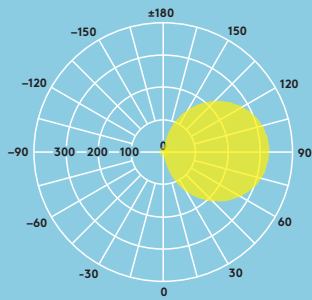

Fényelosztás

Lara 1200 lm

cd/klm ULOR: 50 % DLOR: 50 % LOR: 100 %

90lm/W

Be- és felszerelés

- Falra vagy mennyezetre szerelhető
- Gyors és egyszerű felszerelés
- Alkalmos BESA-rögzítésre

Anyag/kivitel

Test: Polikarbonát
Bura: Polikarbonát

Beépített fotocella vagy jelenlét-érzékelő

A Lara opcionális beépített fotocellája szürkülettől pirkadatig tartó világítást tesz lehetővé. (Működési szint: kb. 20 lux BE, kb. 30 lux KI). A Lara opcionális mikrohullámú érzékelője garantálja, hogy a lámpa csak szükség esetén adjon fényt. A mozgásérzékelési tartomány és az időtartam teljes mértékben állíthatók, a nappalfény-érzékelővel pedig 2 és 50 lux között állítható a megvilágítás szintje.

Műszaki adatok

- Class II besorolású elektromos berendezés
- IP65
- IK08
- ENEC tanúsítvánnyal rendelkező elötét

www.thorn-eco.com

Rendelési útmutató

Leírás	Tömeg (kg)	WH	BLK	SIL
LARA LED 250 800 840	0.7	96666101	96666102	
LARA LED 250 800 840 E3	0.9	96666103	96666104	
LARA LED 300 1200 840	1.1	96666105	96666106	
LARA LED 300 1200 840 E3	1.2	96666107	96666108	
LARA LED 250 800 840 MWS	0.7	96666109	96666110	
LARA LED 250 800 840 MWS E3	0.9	96666111	96666112	
LARA LED 300 1200 840 MWS	1.1	96666113	96666114	
LARA LED 300 1200 840 MWS E3	1.2	96666115	96666116	
LARA LED 250 800 840 PC	0.7	96666117	96666118	
LARA LED 300 1200 840 PC	1.1	96666120	96666119	
LARA LED 300 1000 840 BEZEL TRIM	1.3	96628900		
LARA LED 330 2000 840 BEZEL TRIM	1.6	96630393		
★ LARA LED 330 1900 840	1.3	96629752		
★ LARA LED 330 1900 840 MWS	1.3	96629754		
★ LARA LED 330 1900 840 E3	1.4	96629755		
★ LARA LED 330 1900 840 MWS E3	1.4	96629756		
★ LARA LED 330 1900 830	1.3	96629753		

Accessories

LARA BEZEL TRIM SMALL 250	0.2	96666121	96666123	96630074★
LARA BEZEL TRIM LARGE 300	0.2	96666122	96666124	96630073★
LARA BEZEL TRIM X-LARGE 330	0.3	96630071★		96630072★
LARA EYELID TRIM SMALL 250	0.2		96666125	
LARA EYELID TRIM LARGE 300	0.3		96666126	
LARA EYELID GRILLE TRIM SMALL 250	0.2		96666127	
LARA EYELID GRILLE TRIM LARGE 300	0.3		96666128	
LARA GRILLE TRIM SMALL 250	0.2		96666129	
LARA GRILLE TRIM LARGE 300	0.3		96666130	
LARA Tamperproof Screw Kit				96628612

MWS: Mikrohullámú jelenlét-érzékelő

BLK: fekete; WH: fehér; SIL: ezüst

E3: 3 órányi vészvilágítás

PC: Fotocella

★ Új, 2018 áprilisától elérhető

5 év garancia