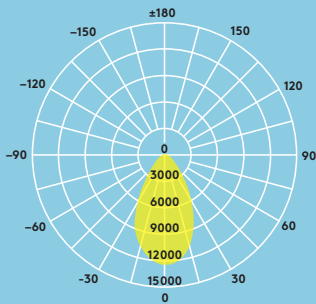

Fényeloszlás

George 12 000 lm

cd/klm ULOR: 0% DLOR: 100% LOR: 100%

120 lm/W  

Rendelési útmutató

Leírás	Tömeg (kg)	SAP-kód
GEORGE LED 330 12000 840 ¹	3.40	96630323
GEORGE LED 330 18000 840 ²	3.80	96630324
GEORGE LED 390 24000 840 ³	6.00	96630325
GEORGE LED 390 30000 840 ³	6.00	96630326