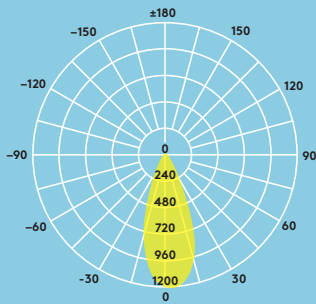

Fényeloszlás

Fred 550 lm

cd/klm ULOR: 0% DLOR: 100% LOR: 100%

80lm/W