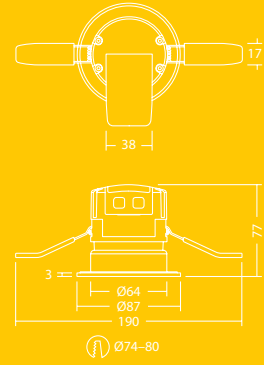

Fényeloszlás

Fred 550 lm

cd/klm ULOR: 0% DLOR: 100% LOR: 100%

80lm/W

Rendelési útmutató

Leírás	Tömeg (kg)	SAP-kód
FRED LED IP65 75 550 840	0.5	96630340
FRED LED IP65 75 550 830	0.5	96630341
Tartozékok		
FRED TRIM CHR		96630345
FRED TRIM SAT		96630346
FRED TRIM BRO		96630390
FRED TRIM GLOSSY WH		96630573
FRED TRIM MATT BLK		96630574
FRED LENS 24°		96630347
FRED LENS 46°		96630349
FRED LENS 60°		96630350
FRED LENS 15° WALL WASH		96630391
Kiegészítők		
FRED LENS 38°		96630348
FRED TRIM MATT WH		96630344

Telepítés/felszerelés

- A Fred tűzálló minősítésű álmennyezeti lámpatest többféle típusú álmennyezetbe szerelhető
- A közetgyapot szigetelés közvetlenül a szerelvényre helyezhető

Anyag/felület

Készülékház: Alumínium hűtőborda és acél készülékház
Díszkeret: Alumíniumöntvény, matt fehér
Lencse: PMMA
Fedél: PC

Műszaki jellemzők

- Class II besorolású elektromos berendezés
- IP65 (alulról), IP20 (felülről)
- IK04