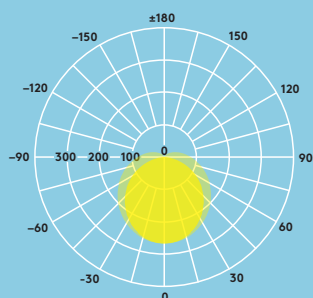

Fényelosztás

Emma 4000 lm

cd/klm ULOR: 11% DLOR: 89% LOR: 100%

114lm/W