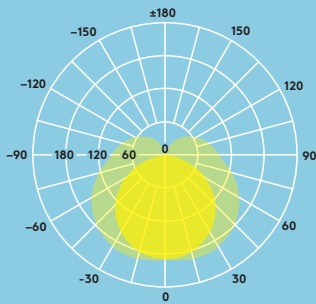

Egészségügyi
helyiségekben

Fényforrásadatok

- 800 lm (8 W) és 1200 lm (12 W); 100 lm/W
- Színhőmérséklet: 3000 K és 4000 K
- Élettartam: 50 000 óra (@L70, Ta 25 °C)
- CRI ≥ 80
- McAdam (kezdeti): 6 lépés

Fényeloszlás

Elsa 800 lm

cd/klm ULOR: 0% DLOR: 78% LOR: 22%

100 lm/W

Rendelési útmutató

Leírás	Tömeg (kg)	SAP-kód
ELSA LED 600 1200 840 WH	0.8	96630327
ELSA LED 600 1200 830 WH	0.8	96630328
ELSA LED 600 1200 840 MWS WH	0.8	96630329
ELSA LED 600 1200 830 MWS WH	0.8	96630330
ELSA LED 450 800 840 WH	0.6	96630376
ELSA LED 450 800 830 WH	0.6	96630377
ELSA LED 450 800 840 MWS WH	0.6	96630378
ELSA LED 450 800 830 MWS WH	0.6	96630379