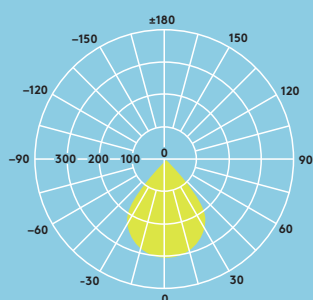

## Fényeloszlás

Amy LED 2000lm

cd/klm ULOR: 0 % DLOR: 100 % LOR: 100 %

95lm/W