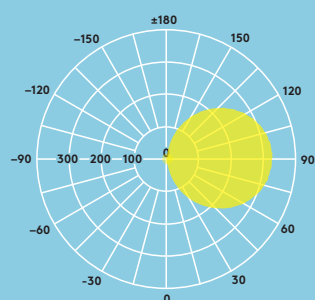

#### Informations LED

- 1200 lm (13W), efficacité jusqu'à 90 lm/W
- LED blanc neutre 4000 K
- Durée de vie 50 000 heures (L70B50@25°C)

Colerette BLK

Colerette WH

Colerette SIL

Visière

Visière ajourée

Grille

## Photométrie

Lara 1200lm

cd/klm ULOR: 50% DLOR: 50% LOR: 100%