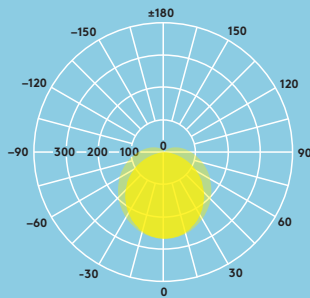

2000 lm,
4000 lm,
6000 lm,
et jusqu'à
120 lm/W

Durée de vie
50 000 heures

Jusqu'à 50 %
d'économies
d'énergie
par rapport
aux réglettes
fluorescentes

600 mm,
1200 mm et
1500 mm

Résistance aux
chocs

3000K blanc
chaud ou
4000K blanc
neutre

Idéal pour...

Zones de détente

Couloirs et
circulations

Résidentiel

Informations LED

- 2000 lm (25 W), 4000 lm (35 W) et 6000 lm (50 W), efficacité jusqu'à 120 Llm/W
- Température de couleur : 3000K et 4000K
- Durée de vie 50 000 heures (L70B50@25°C)
- IRC 80
- Tolérance de couleur (MacAdam initial) : 5

Photométrie

Emma 4000lm

cd/klm ULOR: 11% DLOR: 89% LOR: 100%

114lm/W 

Données commerciales

Désignation	Poids (kg)	Code SAP
★ EMMA LED 600 2000 840	0.5	96666100
EMMA LED 1200 4000 840	0.8	96666098
EMMA LED 1500 6000 840	1.2	96666099
★ EMMA LED 600 2000 830	0.5	96630322
★ EMMA LED 1200 4000 830	0.8	96629750
★ EMMA LED 1500 6000 830	1.2	96629751