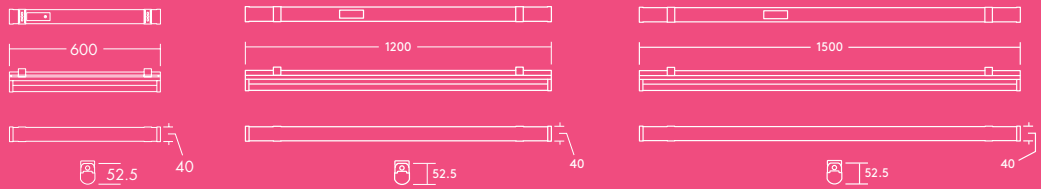

Emma

Réglette LED

Découvrez Emma
Raffinée et élégante,
le style d'Emma vous
séduira au premier
abord

- Nouveau connecteur rapide pour une installation simple, sans outils grâce via une trappe d'entrée à l'arrière du luminaire
- Remplace les réglettes fluorescentes en terme de performances et de dimensions
- Eclairage homogène
- Efficacité élevée jusqu'à 120 Llm/W, excédant les exigences des certifications d'économies d'énergie
- Design élégant avec un profilé en aluminium brossé
- Installation aisée grâce aux étriers coulissants sur toute la longueur

2000 lm,
4000 lm,
6000 lm,
et jusqu'à
120 lm/W

Durée de vie
50 000 heures

Jusqu'à 50 %
d'économies
d'énergie
par rapport
aux réglettes
fluorescentes

600 mm,
1200 mm et
1500 mm

Résistance aux
chocs

3000K blanc
chaud ou
4000K blanc
neutre

Idéal pour...

Zones de détente

Couloirs et
circulations

Résidentiel

Informations LED

- 2000 lm (25 W), 4000 lm (35 W) et 6000 lm (50 W), efficacité jusqu'à 120 Llm/W
- Température de couleur : 3000K et 4000K
- Durée de vie 50 000 heures (L70B50@25°C)
- IRC 80
- Tolérance de couleur (MacAdam initial) : 5

Photométrie

Emma 4000lm

cd/klm ULOR: 11% DLOR: 89% LOR: 100%

114lm/W 

Données commerciales

Désignation	Poids (kg)	Code SAP
★ EMMA LED 600 2000 840	0.5	96666100
EMMA LED 1200 4000 840	0.8	96666098
EMMA LED 1500 6000 840	1.2	96666099
★ EMMA LED 600 2000 830	0.5	96630322
★ EMMA LED 1200 4000 830	0.8	96629750
★ EMMA LED 1500 6000 830	1.2	96629751