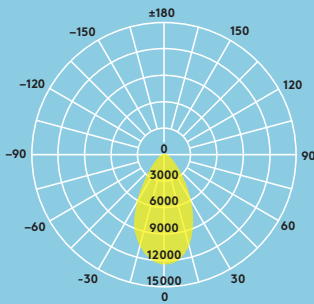

#### Información sobre lámparas

- Vida útil de 50 000 horas (@L70B50, TA 25 °C)
- 12 000 lm (100 W), 18 000 lm (150 W), 24 000 lm (200 W), 30 000 lm (250 W), hasta 120 lm/W
- Temperatura de color: 4000 K
- <25 UGR
- IRC 80
- McAdam (inicial): paso 5

## Distribución lumínica

George 12000 lm

cd/klm ULOR: 0% DLOR: 100% LOR: 100%

120 lm/W  