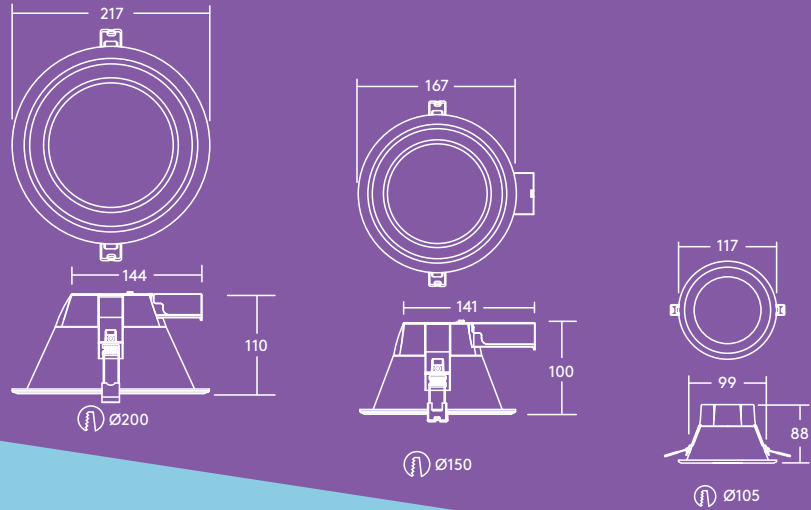

800 - 2000
lúmenes,
hasta 95 lm/W

50 000 horas
de vida útil

Ahorre hasta
un 80 % de
energía en
comparación
con los
downlights
fluorescentes
compactos

Diámetros de
105, 150 y
200 mm

Disponible
versión de
emergencia de
3 h

Distribución lumínica

Amy LED 2000lm

cd/klm ULOR: 0% DLOR: 100% LOR: 100%

95lm/W

Guía de pedidos

Descripción	Peso (kg)	Código SAP
AMY 100 LED DL 800 830	0.18	96665583
AMY 100 LED DL 800 840	0.18	96665584
AMY 150 LED DL 1000 830	0.26	96628352
AMY 150 LED DL 1000 840	0.26	96628353
AMY 150 LED DL 1500 830	0.26	96665585
AMY 150 LED DL 1500 840	0.26	96665586
AMY 200 LED DL 2000 830	0.36	96665587
AMY 200 LED DL 2000 840	0.36	96665588
Versiónes de emergencia		
AMY 150 LED DL 1000 830 E3	0.66	96665848
AMY 150 LED DL 1000 840 E3	0.66	96665849
AMY 150 LED DL 1500 830 E3	0.66	96665844
AMY 150 LED DL 1500 840 E3	0.66	96665845
AMY 200 LED DL 2000 830 E3	0.76	96665846
AMY 200 LED DL 2000 840 E3	0.76	96665847

830-3000K, 840-4000K

Instalación/Montaje

Amy LED puede instalarse en una gran variedad de tipos de techo de 1 a 20 mm de espesor (AMY 150 y 200 LED DL) o de 2 a 15 mm de espesor (AMY 100 LED DL).

Material/Acabado

Cuerpo: Aluminio, acabado en blanco (RAL 9003)

Difusor: Policarbonato

Especificación

- Clase I eléctrica
- IP20
- IK02