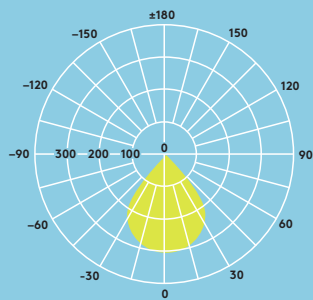

Ideal para...

Pasillos

Zonas de recepción

Oficinas y salas
de reuniones

Colegios y
universidades

Información sobre lámparas

- Vida útil de 50 000 horas (@L70B50, TA 25 °C)
- 800lm (9W), 1000lm (12W), 1500lm (16W), 2000lm (21W), hasta 95lm/W
- Temperaturas de color: 4000 K y 3000 K
- IRC 80
- McAdam (inicial): paso 4

Distribución lumínica

Amy LED 2000lm

cd/klm ULOR: 0% DLOR: 100% LOR: 100%

95lm/W

Guía de pedidos

Descripción	Peso (kg)	Código SAP
AMY 100 LED DL 800 830	0.18	96665583
AMY 100 LED DL 800 840	0.18	96665584
AMY 150 LED DL 1000 830	0.26	96628352
AMY 150 LED DL 1000 840	0.26	96628353
AMY 150 LED DL 1500 830	0.26	96665585
AMY 150 LED DL 1500 840	0.26	96665586
AMY 200 LED DL 2000 830	0.36	96665587
AMY 200 LED DL 2000 840	0.36	96665588
Versiónes de emergencia		
AMY 150 LED DL 1000 830 E3	0.66	96665848
AMY 150 LED DL 1000 840 E3	0.66	96665849
AMY 150 LED DL 1500 830 E3	0.66	96665844
AMY 150 LED DL 1500 840 E3	0.66	96665845
AMY 200 LED DL 2000 830 E3	0.76	96665846
AMY 200 LED DL 2000 840 E3	0.76	96665847