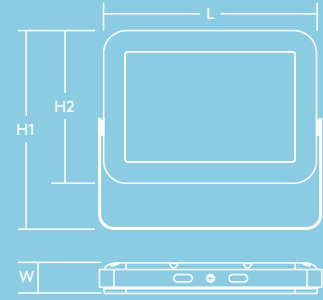

L	An	Al1	Al2
ALICE LED FL IP65 10W 840	130	26	126	92
ALICE LED FL IP65 20W 840	180	31	169	130
ALICE LED FL IP65 30W 840	180	31	169	130
ALICE LED FL IP65 50W 840	290	41	270	208
ALICE LED FL IP65 100W 840	360	42	331	268