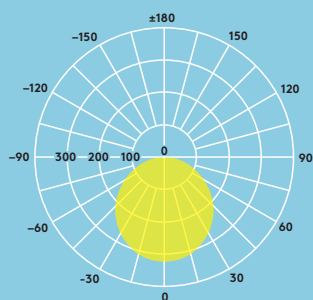

- 600lm (8W), 900lm (12W), 1500lm (18W) a 2000lm (22W) až 91lm/W
- Teploty chromatičnosti: 4000 K a 3000 K
- Jmenovitá životnost 35 000 hodin (při L70B50, Ta 25 °C)
- CRI 80
- McAdam (počáteční): stupeň 4

Distribuce světla

Zoe 900lm

cd/klm ULOR: 0% DLOR: 100% LOR: 100%

83lm/W

Pokyny pro objednání

Popis	Hm (kg)	Kód SAP
ZOE LED DL 110 600 840	0.25	96666088
ZOE LED DL 160 900 840	0.40	96666089
ZOE LED DL 210 1500 840	0.55	96666090
★ ZOE LED DL 210 2000 840	0.55	96666091
ZOE LED DL 110 600 830	0.25	96666092
ZOE LED DL 160 900 830	0.40	96666093
ZOE LED DL 210 1500 830	0.55	96666094
★ ZOE LED DL 210 2000 830	0.55	96666095