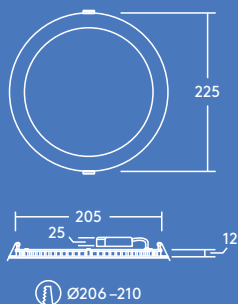

2200 a
1500lm

900lm

600lm

THORN
eco

Výřezy ve
stropě o
průměru 110,
160 a 210 mm

Energetická
úspora až
50% ve
srovnání se
zářivkami

IP44: odolné
vůči postříkání
(zespodu)

K dispozici
verze 600,
900, 1500 a
2000 lumenů

Distribuce světla

Zoe 900lm

cd/klm ULOR: 0% DLOR: 100% LOR: 100%

83lm/W

Pokyny pro objednání

Popis	Hm (kg)	Kód SAP
ZOE LED DL 110 600 840	0.25	96666088
ZOE LED DL 160 900 840	0.40	96666089
ZOE LED DL 210 1500 840	0.55	96666090
★ ZOE LED DL 210 2000 840	0.55	96666091
ZOE LED DL 110 600 830	0.25	96666092
ZOE LED DL 160 900 830	0.40	96666093
ZOE LED DL 210 1500 830	0.55	96666094
★ ZOE LED DL 210 2000 830	0.55	96666095