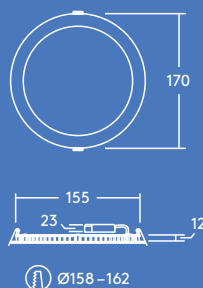

2200 a
1500lm

900lm

600lm

THORN
eco

Výřezy ve
stropě o
průměru 110,
160 a 210 mm

Energetická
úspora až
50% ve
srovnání se
zářivkami

IP44: odolné
vůči postříkání
(zespodu)

K dispozici
verze 600,
900, 1500 a
2000 lumenů

Distribuce světla

Zoe 900lm

cd/klm ULOR: 0% DLOR: 100% LOR: 100%

83lm/W

Pokyny pro objednání

Popis	Hm (kg)	Kód SAP
ZOE LED DL 110 600 840	0.25	96666088
ZOE LED DL 160 900 840	0.40	96666089
ZOE LED DL 210 1500 840	0.55	96666090
★ ZOE LED DL 210 2000 840	0.55	96666091
ZOE LED DL 110 600 830	0.25	96666092
ZOE LED DL 160 900 830	0.40	96666093
ZOE LED DL 210 1500 830	0.55	96666094
★ ZOE LED DL 210 2000 830	0.55	96666095