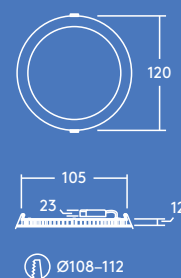

Distribuce světla

Zoe 900lm

cd/klm ULOR: 0% DLOR: 100% LOR: 100%

83lm/W

Pokyny pro objednání

Popis	Hm (kg)	Kód SAP
ZOE LED DL 110 600 840	0.25	96666088
ZOE LED DL 160 900 840	0.40	96666089
ZOE LED DL 210 1500 840	0.55	96666090
★ ZOE LED DL 210 2000 840	0.55	96666091
ZOE LED DL 110 600 830	0.25	96666092
ZOE LED DL 160 900 830	0.40	96666093
ZOE LED DL 210 1500 830	0.55	96666094
★ ZOE LED DL 210 2000 830	0.55	96666095