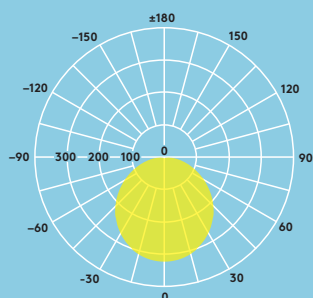

THORN
eco

900 a
1200 lumenů,
až 67 lm/W

Úspora až
50 % energie
ve srovnání
se svítilny CFL

Životnost
30 000 hodin

Průměr
300 mm

Odolnost
proti nárazu
třídy IK08

IP44: odolné
vůči postříkání
(zespodu)

Ideální pro...

Chodby

Veřejné vstupní
prostory

Schodiště

Podchody

Toalety a koupelny

Informace o světelném zdroji

- 1200 lm (18 W), 67 lm/W a 900 lm (18 W), 53 lm/W
- LED 4000 K, neutrální bílá
- Životnost 30 000 hodin (při L70B50, Ta 25 °C)
- CRI 80
- Úhel paprsku: 120°

Distribuce světla

Tom 1200lm

cd/klm ULOR: 3% DLOR: 97% LOR: 100%

67lm/W

Pokyny pro objednání

Popis	Hm (kg)	Kód SAP
TOM LED 300 1200 840 WH	0.6	96666080
TOM LED 300 1200 840 BLK	0.6	96666081
TOM LED 300 1200 840 MWS WH	0.6	96666082
TOM LED 300 1200 840 MWS BLK	0.6	96666083
TOM LED EYE 300 900 840 WH	0.6	96666084
TOM LED EYE 300 900 840 BLK	0.6	96666085
TOM LED EYE 300 900 840 MWS WH	0.6	96666086
TOM LED EYE 300 900 840 MWS BLK	0.6	96666087