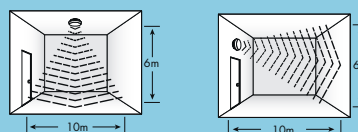

Rozsah senzoru

Regulovatelnost

📶 Citlivost	10%, 50%, 75%, 100%
🕒 Čas	5s, 90s, 5min, 15min
✳️ lux	2 luxy, 10 luxů, 50 luxů, vypnuto