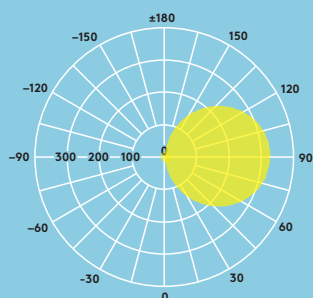

## Distribuce světla

Lara 1200lm

cd/klm ULOR: 50% DLOR: 50% LOR: 100%

90lm/W