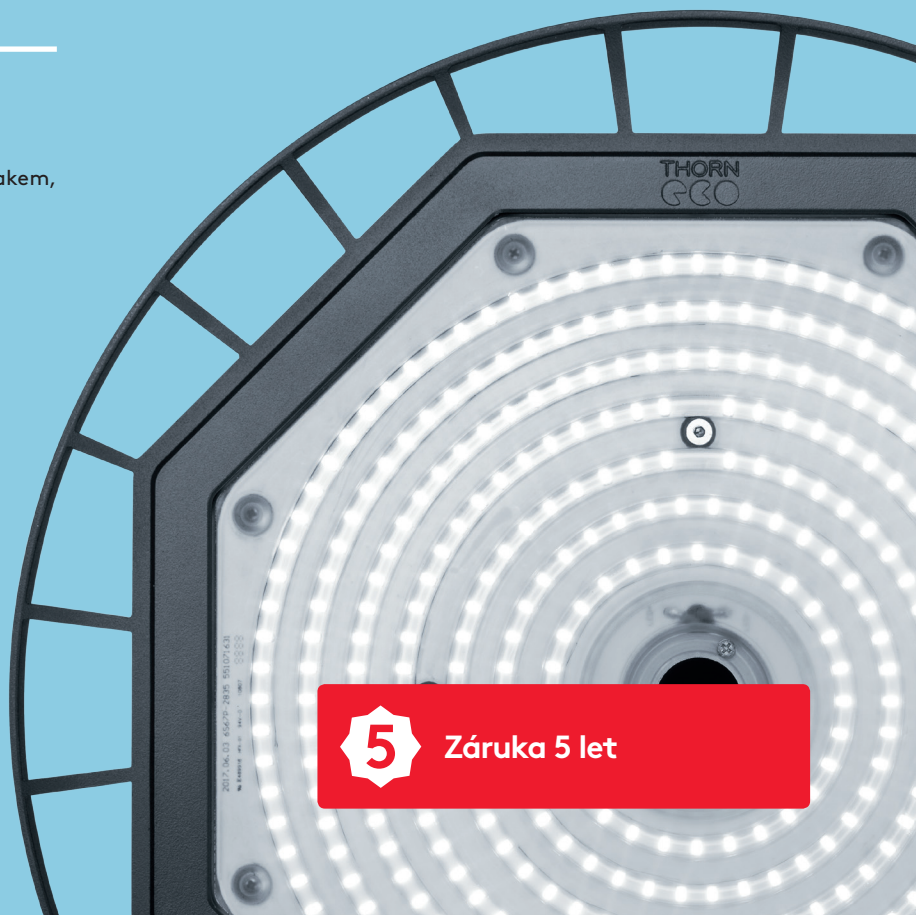

George

LED svítidlo pro vysoké stropy

Jsem George Spolehlivé, účinné a výkonné svítidlo typu "high bay", určené pro instalace ve vysokých stropích

- Svítidlo George nabízí jednoduchou, přímou a nákladově efektivní náhradu tradičních svítidel HID pro vysoké stropy kus za kus a šetří až 50% energie
- Účinná LED svítidla (120 lm/W) spojená s technologií čočky nabízející úhel paprsku 65°, aby se omezilo rušivé světlo
- Svítidlo George s dlouhou dobou životnosti 50 000 hodin odstraňuje potřebu nákladné rušivé výměny světelných zdrojů
- Těleso je navrženo pečlivě tak, aby umožňovalo průchod vzduchu svítidlem. To brání v přehřívání dílů a zajišťuje optimální výkonnost v průmyslových prostředích
- Včetně konektoru pro snadné zapojení

¹²³ Montážní konzoly objednávejte dle příslušného číselného indexu

Instalace/montáž

- Zavěšení v jediném bodě (montážní háček dodávaný se svítidlem)
- Třmen pro upevnění na zeď/strop (k dispozici jako příslušenství)

Materiál/

Povrchová úprava

Těleso: Hliník litý pod tlakem, černá barva (RAL9017)

Čočka polykarbonát

Specifikace

- Elektrická Třída ochrany I
- IP65
- IK08
- Teplota provozního prostředí: -30 až +50°C

Záruka 5 let