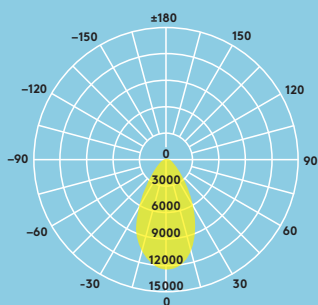

Maloobchodní
prodejny

Výstavní haly

Sklady

Informace o světelném zdroji

- Životnost 50 000 hodin (při L70B50, Ta 25 °C)
- 12 000 lm (100 W), 18 000 lm (150 W), 24 000 lm (200 W), 30 000 lm (250 W), až 120 lm/W
- Teplota barvy: 4000 K
- <25 UGR
- CRI80
- McAdams (úvodní): 5 kroků

Vyzařovací charakteristika

George 12000 lm

cd/klm ULOR: 0% DLOR: 100% LOR: 100%

120 lm/W

Pokyny pro objednání

Popis	Hm (kg)	Kód SAP
GEORGE LED 330 12000 840 ¹	3.40	96630323
GEORGE LED 330 18000 840 ²	3.80	96630324
GEORGE LED 390 24000 840 ³	6.00	96630325
GEORGE LED 390 30000 840 ³	6.00	96630326
Montážní konzoly		
SADA TŘMENŮ GEORGE S (6 kusů) ¹	0.37x6	96629371
SADA TŘMENŮ GEORGE M (6 kusů) ²	0.37x6	96629372
SADA TŘMENŮ GEORGE L (6 kusů) ³	0.47x6	96629373