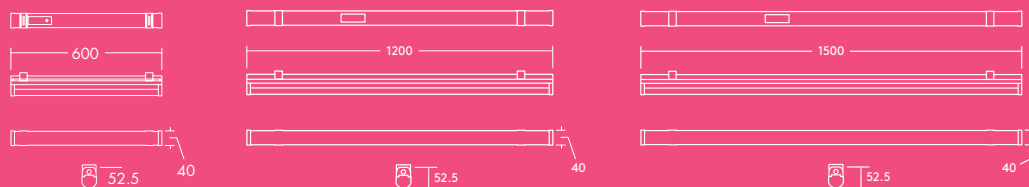

Ideální pro...

Společné prostory

Chodby

Nepřímé osvětlení

Informace o světelném zdroji

- 2000 lm (25 W), 4000 lm (35 W) a 6000 lm (50 W), až 120 lm/W
- Barevná teplota 3000 K a 4000 K
- Životnost 50 000 hodin (při L70B50, Ta 25 °C)
- CRI 80
- McAdam (počáteční): stupeň 5

Distribuce světla

Emma 4000lm

cd/klm ULOR: 11% DLOR: 89% LOR: 100%

114lm/W

Pokyny pro objednání

Popis	Hm (kg)	Kód SAP
EMMA LED 1200 4000 840	0.8	96666098
EMMA LED 1500 6000 840	1.2	96666099
★ EMMA LED 1200 4000 830	0.8	96629750
★ EMMA LED 1500 6000 830	1.2	96629751
★ EMMA LED 600 2000 840	0.5	96666100
★ EMMA LED 600 2000 830	0.5	96630322
Příslušenství		
EMMA LED SUSPENSION KIT		96628615

Těleso: hliník
 Difuzor: PC, opálová bílá
 Koncové krytky: PC, bílá (RAL 9016)
 Stropní úchyty: nerezová ocel

Specifikace

- Třída ochrany I
- IP20
- IK08