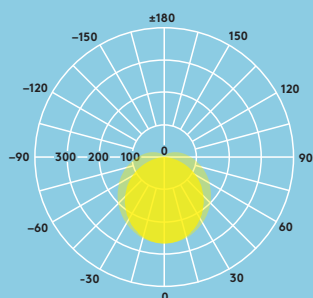

Distribuce světla

Emma 4000lm

cd/klm ULOR: 11% DLOR: 89% LOR: 100%

114lm/W