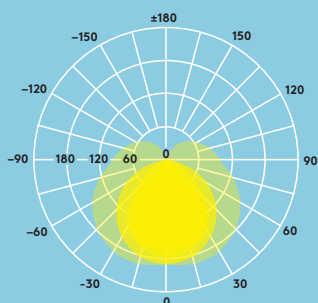

#### Informace o světelném zdroji

- 800 lm (8 W) a 1200 lm (12 W); 100 lm/W
- Teploty barvy: 3000 K a 4000 K
- Životnost 50 000 hodin (při L70, Ta 25°C)
- CRI ≥ 80
- McAdam (počáteční): 6 kroků

## Vyzařovací charakteristika

### Elsa 800 lm

cd/klm ULOR: 0% DLOR: 78% LOR: 22%

100 lm/W  