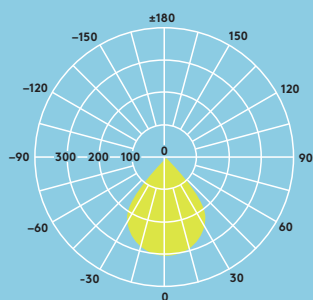

Distribuce světla

Amy LED 2000lm

cd/klm ULOR: 0 % DLOR: 100 % LOR: 100 %

95lm/W