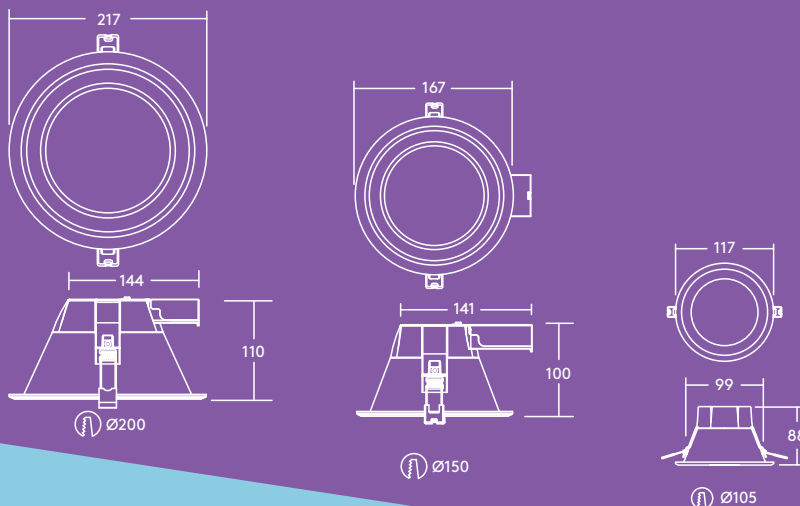

Amy

Zapuštěné LED svítidlo
typu downlight

Jsem Amy

Díky svému příjemnému
vzhledu jsem vhodná pro
širokou škálu aplikací

- Rovnoměrná distribuce světla bez stínění
- Náhrada za tradiční kompaktní zářivky 1×18 W, 1×26 W, 2×18 W nebo 2×26 W
- Výběr z 3000 K nebo 4000 K podle druhu aplikace
- Tepelně optimalizované, hluboce tažené hliníkové těleso
- Snadná a rychlá instalace bez použití nástrojů díky externímu konektoru s 4pólovou stlačovací svorkou umožňující zapojení v okruhu dovnitř-ven
- Plně odpojitelný konektor umožňuje první pevné zapojení a testování vysokonapěťového obvodu při současném odpojení svítidla od konektoru

800–2000
lumenů, až
95lm/W

Životnost
50 000 hodin

Úspora až
80 % energie
ve srovnání s
kompaktními
zářivkami

Výřezy 105,
150 a 200 mm

Dostupná verze
s 3h nouzovým
modulem

Ideální pro...

Chodby

Haly a recepce

Distribuce světla

Amy LED 2000lm

cd/klm ULOR: 0 % DLOR: 100 % LOR: 100 %

95lm/W

Instalace/ Montáž

LED svítidlo Amy lze nainstalovat na celou řadu typů stropů o tloušťkách 2–20 mm (AMY 150 a 200 LED DL) nebo tloušťkách 2–15 mm (AMY 100 LED DL).