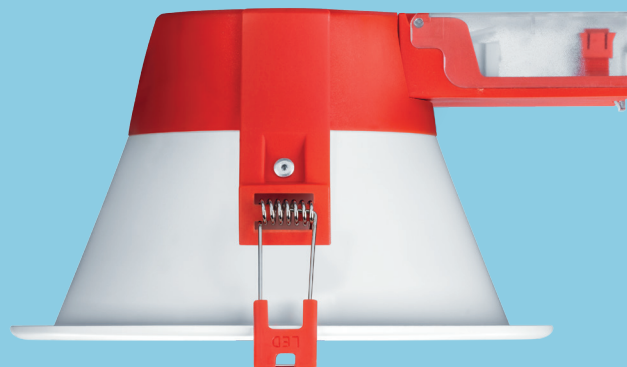

Pokyny pro objednání

Popis	Hm (kg)	Kód SAP
AMY 100 LED DL 800 830	0.18	96665583
AMY 100 LED DL 800 840	0.18	96665584
AMY 150 LED DL 1000 830	0.26	96628352
AMY 150 LED DL 1000 840	0.26	96628353
AMY 150 LED DL 1500 830	0.26	96665585
AMY 150 LED DL 1500 840	0.26	96665586
AMY 200 LED DL 2000 830	0.36	96665587
AMY 200 LED DL 2000 840	0.36	96665588
Verze s nouzovými moduly		
AMY 150 LED DL 1000 830 E3	0.66	96665848
AMY 150 LED DL 1000 840 E3	0.66	96665849
AMY 150 LED DL 1500 830 E3	0.66	96665844
AMY 150 LED DL 1500 840 E3	0.66	96665845
AMY 200 LED DL 2000 830 E3	0.76	96665846
AMY 200 LED DL 2000 840 E3	0.76	96665847

830–3000K, 840–4000K