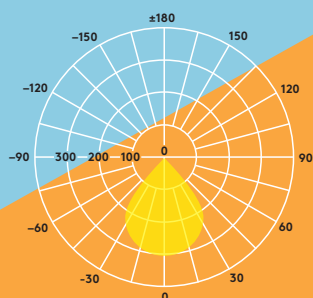

Distribuce světla

Alice 2400lm (30W)

cd/klm ULOR: 0% DLOR: 100% LOR: 100%

80lm/W